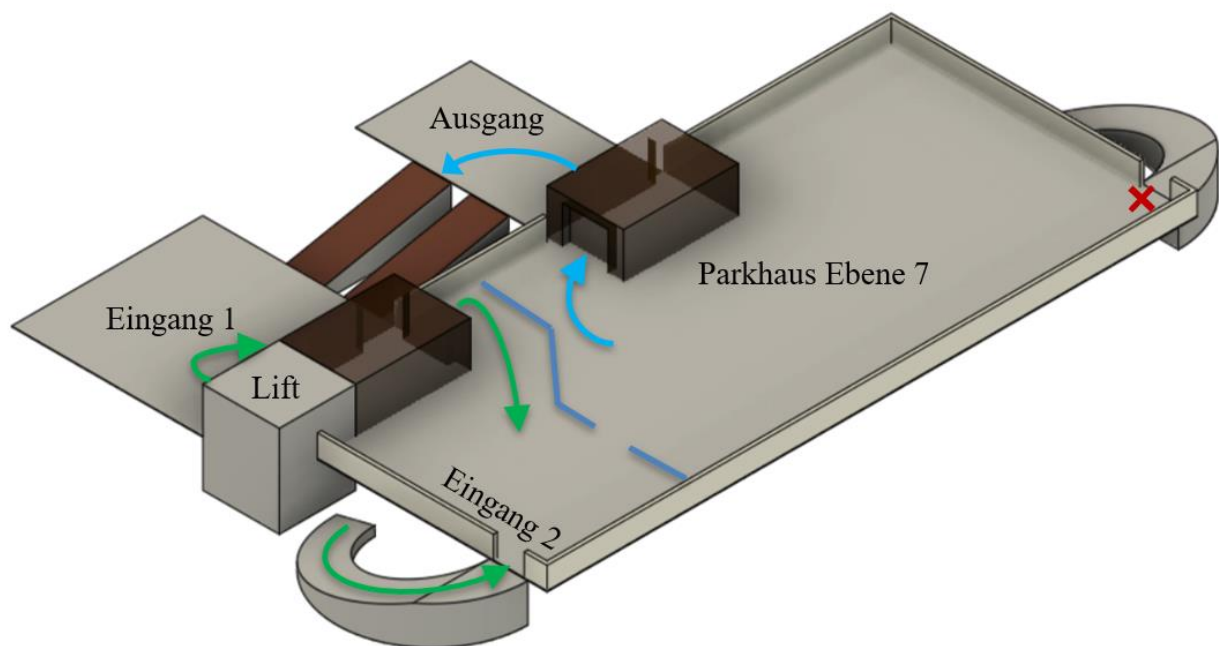

Bitte beachte den geänderten Zutritt zur Velobörse aufgrund der Covid19 Massnahmen.

Die maximale Personenzahl auf Ebene 7 ist limitiert (200 Personen).

Zutritt Velobörse Parkhaus Ebene 7:

- Eingang 1; mit Lift ab Parkhaus Ebene 6
- Eingang 2; über Rampe ab Parkhaus Ebene 6

Ausgang Velobörse:

- Ausgang **nur** über die Rolltreppe Parkhaus Ebene 7

Parkplätze:

- Autos können bis Parkhaus Ebene 6 parkiert werden. Zugang zur Velobörse siehe «Zutritt Velobörse».

Velo Check-IN:

- Wer einen schnellen und möglichst kontaktlosen Velo Check-IN bevorzugt, kann vorgängig den nachfolgenden «Check-IN» Zettel auszufüllen.